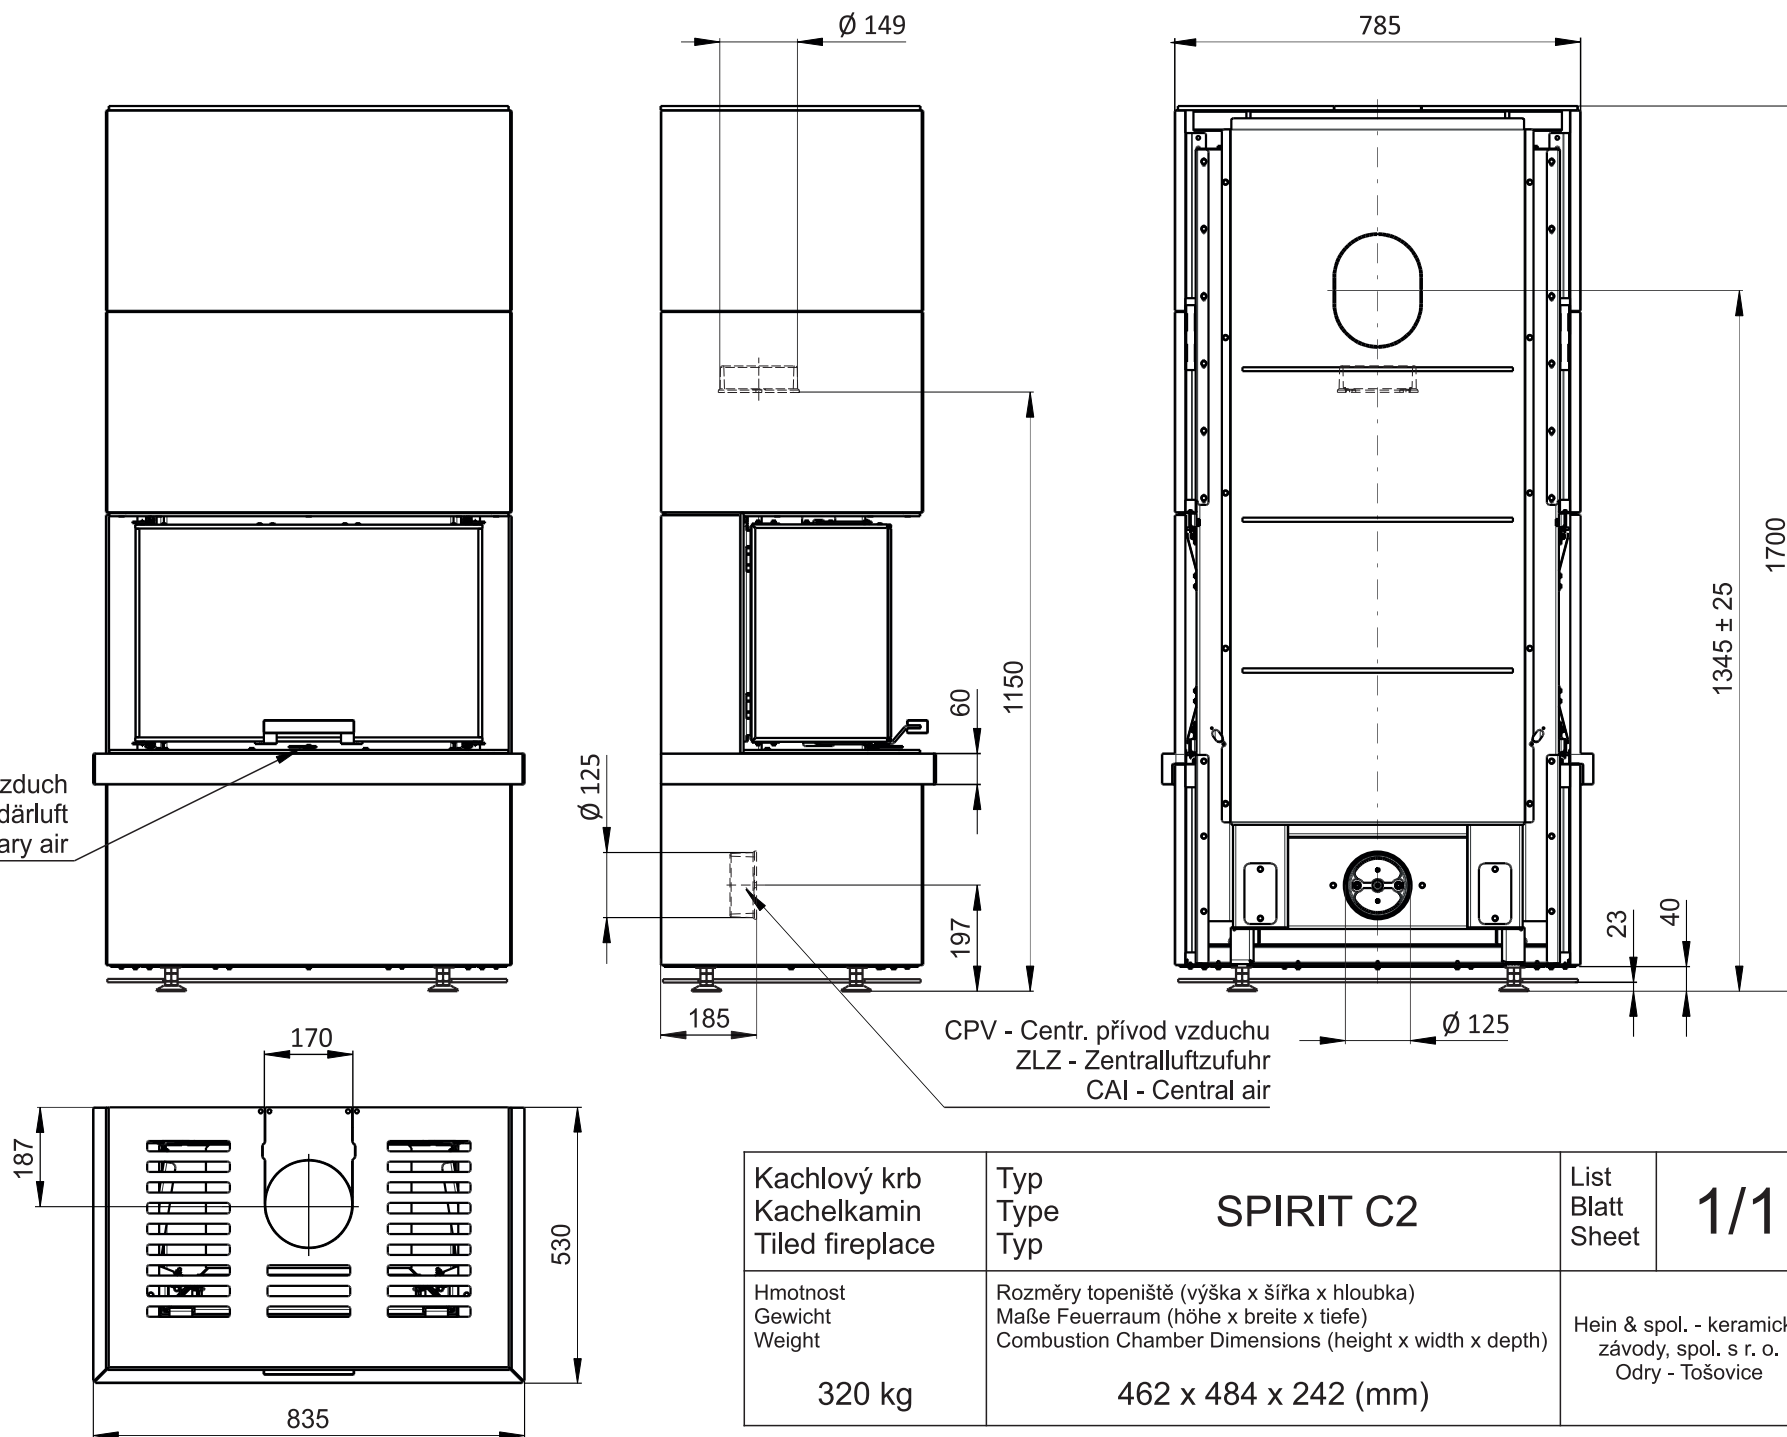

Primární / Sekundární vzduch
Primärluft / Sekundärluft
Primary / Secondary air

Rozměry v mm
Maße in mm
Dimensions in mm

| | | | | |
|--|---|------------------|--|------------|
| Kachlový krb Kachelkamin Tiled fireplace | Typ Type Typ | SPIRIT C2 | List Blatt Sheet | 1/1 |
| Hmotnost Gewicht Weight | Rozměry topeniště (výška x šířka x hloubka) Maße Feuerraum (höhe x breite x tiefe) Combustion Chamber Dimensions (height x width x depth) | | Hein & spol. - keramické závody, spol. s r. o. Odry - Tošovice | |
| 320 kg | 462 x 484 x 242 (mm) | | | |