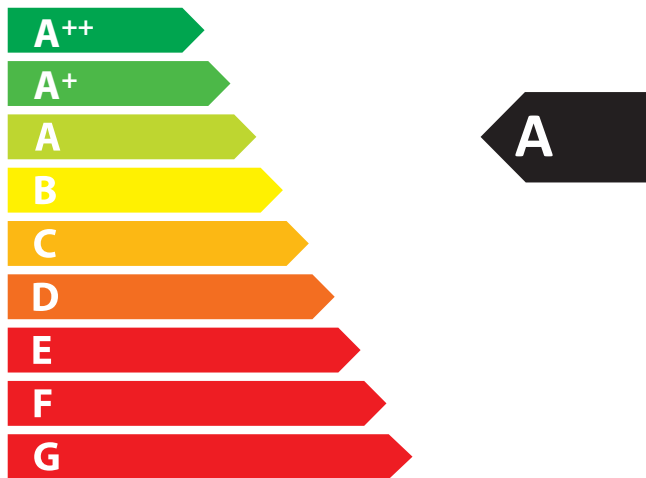

# ENERG

енергия · ενεργεια

Jøtul

F 370 Advance Series,  
FS 84 Adv, FS 162 Adv

**6,8**  
kW

ENERGIA · ЕНЕРГИЯ · ΕΝΕΡΓΕΙΑ · ENERGIJA · ENERGY · ENERGIE · ENERGI

2015/1186