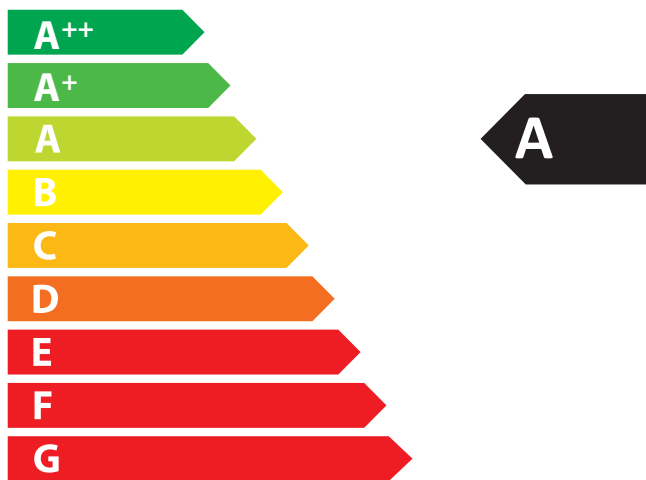

ENERG
енергия · ενεργεια

Jøtul

F 602

6,1
kW

ENERGIA · ЕНЕРГИЯ · ΕΝΕΡΓΕΙΑ · ENERGIJA · ENERGY · ENERGIE · ENERGI

2015/1186