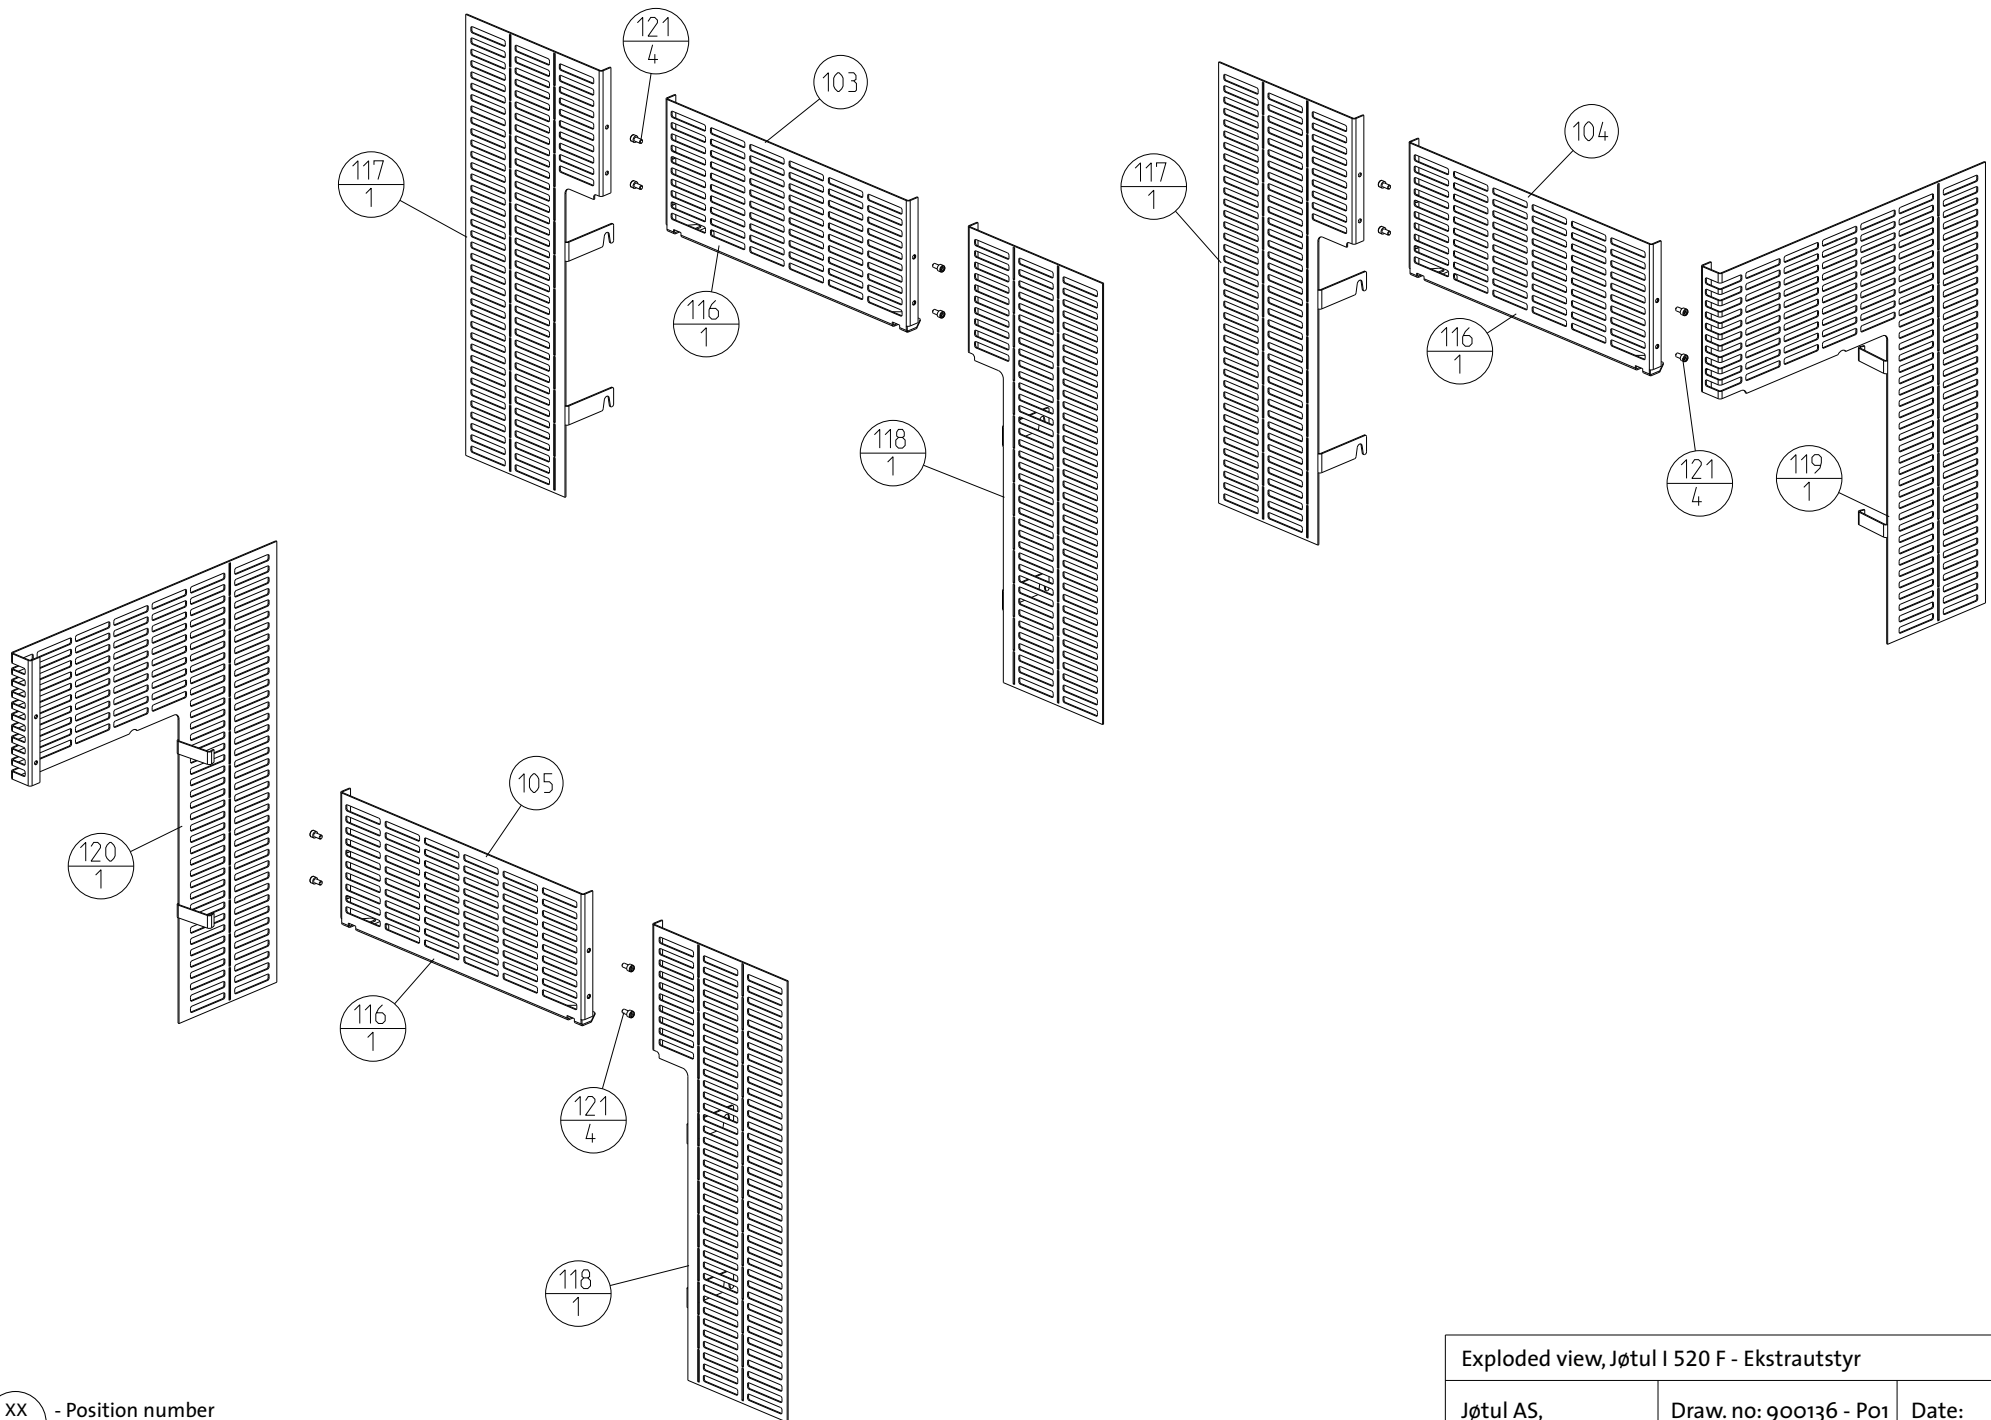

XX - Position number
 YY - Quantity

Position Number:
 143 UK - Only for United Kingdom

Exploded view, Jøtul I 520 FRL cat. no 30044746		
Jøtul AS, Fredrikstad, Norway	Draw. no: 900136 - Po1 Sheet 4/6	Date: 22.09.2015

XX - Position number
 YY - Quantity

Exploded view, Jøtul I 520 F - Ekstraustyr

Jøtul AS,
Fredrikstad, Norway

Draw. no: 900136 - P01
Sheet 5/6

Date:
22.09.2015

XX - Position number
 YY - Quantity

Exploded view, Jøtul I 520 F - Ekstrautstyr		
Jøtul AS, Fredrikstad, Norway	Draw. no: 900136 - Po1 Sheet 6/6	Date: 22.09.2015